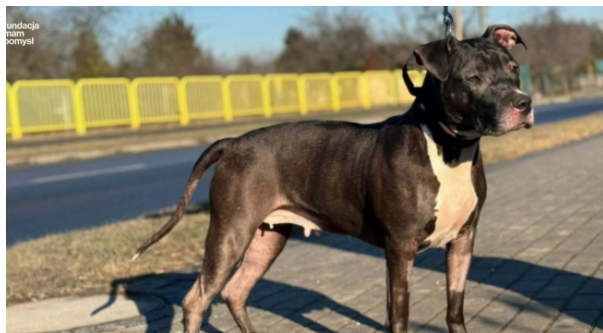

XENA

PRZEKAŻ MI SWOJE 1,5% PODATKU

KRS 0000 577 643

**CIEBIE NIC TO NIE KOSZTUJE,
DLA NAS ZNACZY WSZYSTKO.**

Suczka • Dorosły • Średni

Nr. ewidencyjny: 574/2025

Data przyjęcia: 17 grudnia 2025

Miejsce pochodzenia: Świebodzice Miasto

Wielkość: Średni

Wiek: około 7 lat

Charakter

Stosunek do ludzi: Ufny

Stosunek do dzieci: Pozytywny

Stosunek do psów: Akceptuje

Stosunek do zwierząt: Brak informacji

Rekomendowany dom: Odnajdzie się w mieszkaniu

Inne: