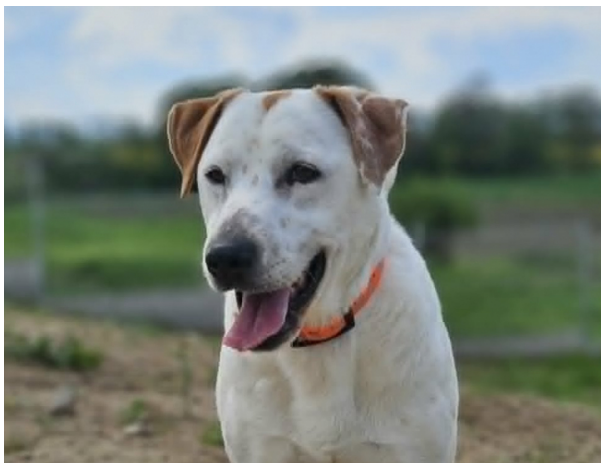

MOBI

Samiec • Dorosły • Duży
Nr. ewidencyjny: 592/2025
Data przyjęcia: 30 grudnia 2025
Miejsce pochodzenia: Bolków
Wielkość: Duży
Wiek: około 4 lat

Charakter

Stosunek do ludzi: Ufny

Stosunek do dzieci: Pozytywny

Stosunek do psów: Akceptuje

Stosunek do zwierząt: Brak informacji

Rekomendowany dom: Odnajdzie się w mieszkaniu

Inne:

Zobacz mnie online

Opis:

Mobi poleca się do adopcji !

Mobi to bardzo miły i kontaktowy pies, który od pierwszego spotkania zjednuje sobie ludzi. Lubi spacerować i świetnie odnajduje się poza domem – na smyczy chodzi ładnie, choć czasami trochę ciągnie, dlatego przyda mu się opiekun cierpliwy i konsekwentny. Wspólne wyjścia z nim to prawdziwa przyjemność.

Dobrze dogaduje się z innymi psami i bez problemu może zamieszkać w domu, w którym są już czworonożni towarzysze. Koty również nie powinny stanowić dla niego problemu – raczej nie wykazuje skłonności do ich gonięcia.