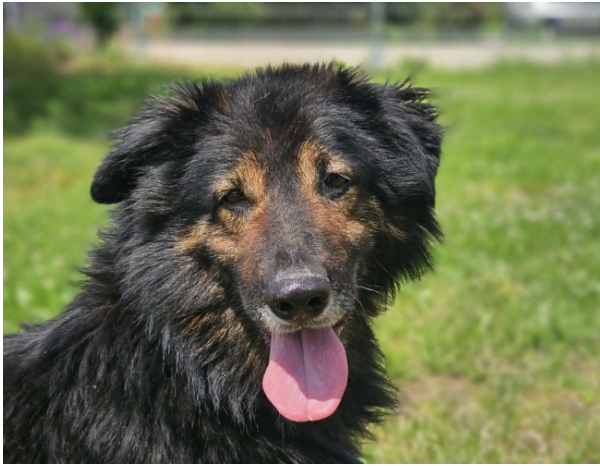

# MALIBU

**Samiec • Dorosły • Średni**  
**Nr. ewidencyjny:** 195/2026  
**Data przyjęcia:** 29 maja 2026  
**Miejsce pochodzenia:** Strzegom  
**Wielkość:** Średni  
**Wiek:** około 6 lat

## Charakter

**Stosunek do ludzi:** Ufny

**Stosunek do dzieci:** Pozytywny

**Stosunek do psów:** Nie akceptuje

**Stosunek do zwierząt:** Negatywny

**Rekomendowany dom:** Wymagany dom z ogrodem

**Inne:**

Zobacz mnie online

### Malibu poleca się do adopcji !

Malibu to pies, obok którego trudno przejść obojętnie. Jest niezwykle pozytywnie nastawiony do ludzi, uwielbia kontakt z człowiekiem i zawsze jest gotowy na wspólne przygody. To prawdziwy wulkan energii i dobrego humoru.

Szukamy dla niego domu bez innych zwierząt, ponieważ Malibu nie przepada za czworonożnym towarzystwem i najlepiej odnajdzie się jako jedyny pupil w rodzinie. Jeśli chodzi o dzieci, polecamy dom ze starszymi pociechami. Malibu bardzo łatwo się ekscytuje, a w przyпіływie radości potrafi skutecznie przekonać człowieka, że wszystkie cztery łapy wcale nie muszą pozostawać na ziemi.