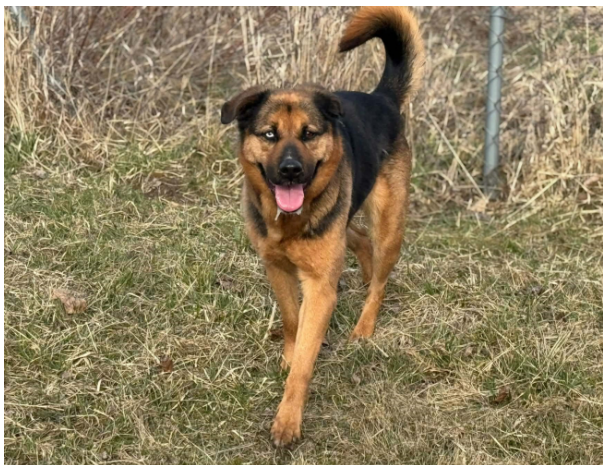

# FIGA

**Suczka • Dorosły • Duży**  
**Nr. ewidencyjny:** 90/2026  
**Data przyjęcia:** 16 lutego 2026  
**Miejsce pochodzenia:** Świebodzice Miasto  
**Wielkość:** Duży  
**Wiek:** około 6 lat

## Charakter

**Stosunek do ludzi:** Ufny

**Stosunek do dzieci:** Pozytywny

**Stosunek do psów:** Akceptuje

**Stosunek do zwierząt:** Brak informacji

**Rekomendowany dom:** Odnajdzie się w mieszkaniu

**Inne:**

### **Figa poleca się do adopcji !**

Figa to bardzo miła, łagodna i przyjazna sunia, która szybko zdobywa sympatię ludzi. Jest spokojna i lubi kontakt z człowiekiem.

Dobrze dogaduje się z innymi psami, dlatego może zamieszkać w domu, w którym jest już psi rezydent. Ważne jednak, aby przed wspólnym zamieszkaniem psy miały okazję spokojnie się poznać.

Niestety Figa nie toleruje kotów, dlatego szukamy dla niej domu bez kocich mieszkańców.

Na spacerach zachowuje się bardzo ładnie. Pięknie chodzi na smyczy i nie ciągnie. Uwielbia spokojne spacerowanie, węszenie i odkrywanie zapachów. Cieszy się każdą chwilą spędzoną na świeżym powietrzu.